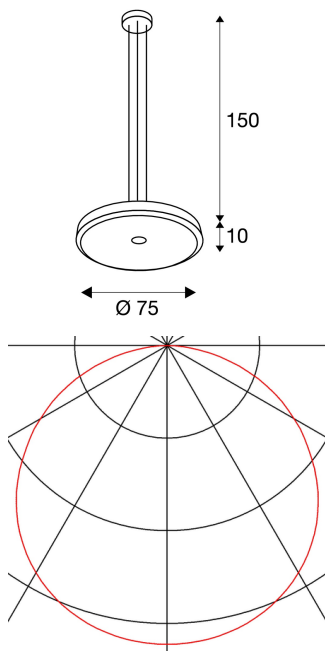

SPHERA

Pendelleuchte, LED, 2700K, rund, weiß, gefrostetes Acrylglas, Ø 75cm

SPHERA 75 Pendelleuchte überzeugt durch eine klare Formgebung und einen ansprechenden Kontrast der verwendeten Materialien Aluminium und Acrylglas. Die von Carsten Witsch exklusiv designte, dimmbare Pendelleuchte besteht durch eine edle Hochglanzlackierung. Die integrierte Premium LED bietet eine angenehme Lichtwirkung, der enthaltene LED-Treiber ermöglicht den direkten Anschluss an 230V Netzspannung.

TECHNISCHE DATEN

Art. Nr.:	133351
Leuchtmittel inklusive	0
Anzahl unterschiedliche Lichtauslässe	1
Primäre Nennspannung	220-240V ~50/60Hz mA/V
Sekundär Strom / Sekundär Spannung	500 mA/V
Pendellänge	150.0 cm
Höhe	10.0 cm
Durchmesser	75.0 cm
Nettogewicht	6.897 kg
Bruttogewicht	12.88 kg
Schutzklasse	I
Montage	Aufbau
Montagedetails	Decke
Dimmbar	Ja
Technologie der Dimmung	Phasenabschnitt
Wattage	15.0 W
Lumen	1200 lm
Lichtfarbtemperatur	2700 Kelvin
Abstrahlwinkel	120 °
CRI	>80
UGR ?	19
Binning	6